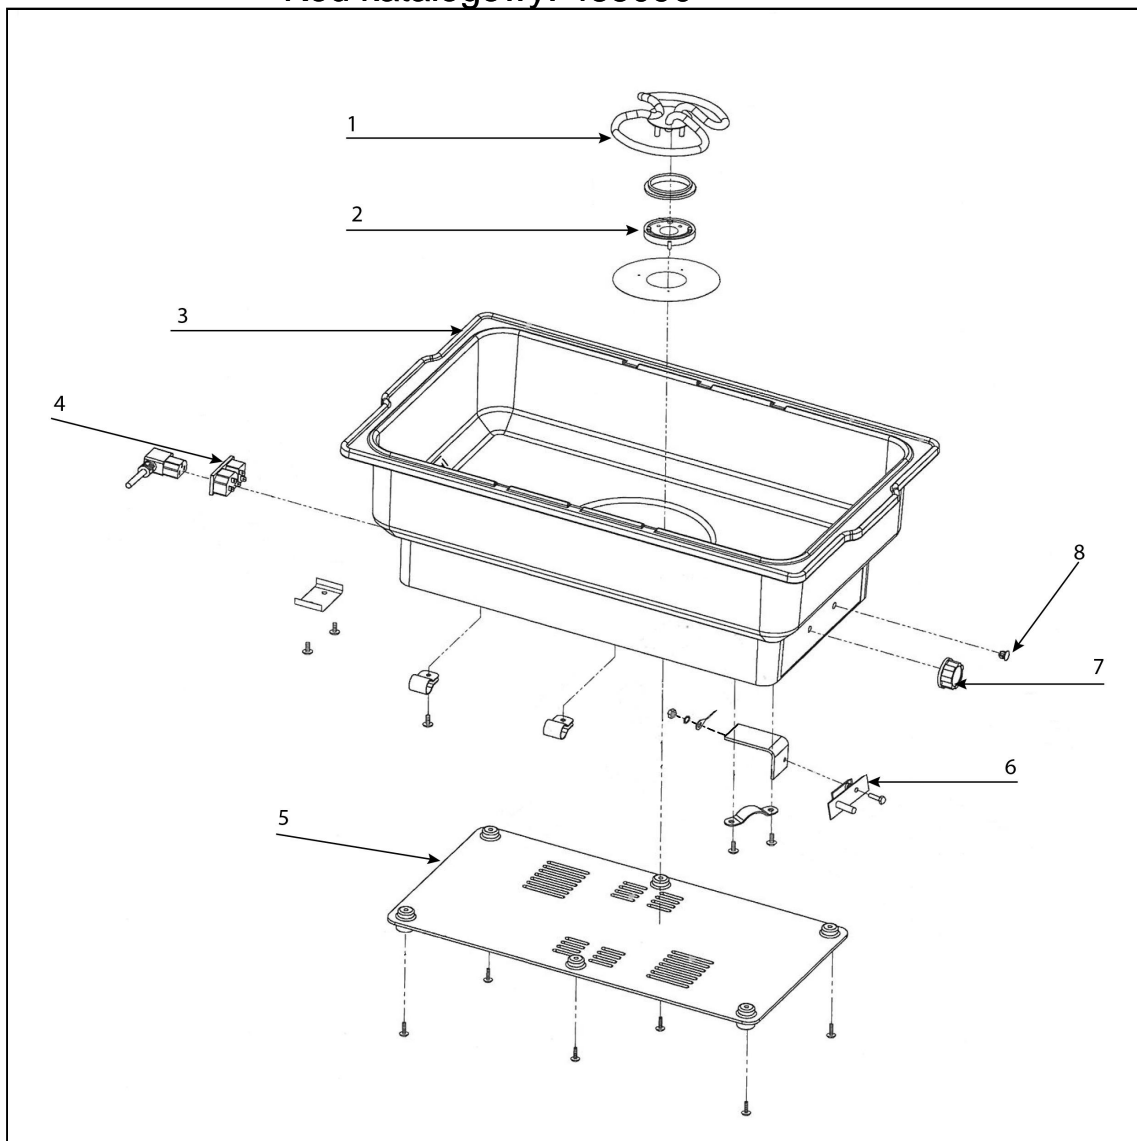

podgrzewacz elektryczny GN 1/1

Kod katalogowy: 435090

Nr części (V nr rys.-nr części z rysunku)	Nazwa	Kod
V435090-01	Grzałka	C004941
V435090-02	Gniazdo grzałki	C004938
V435090-03	Wanna	C007112
V435090-04	Gniazdo przewodu z włócznikiem	C008203
V435090-05	Obudowa dolna	
V435090-06	Termostat	C008219
V435090-07	Pokrętło	C008672
V435090-08	Kontrolka	